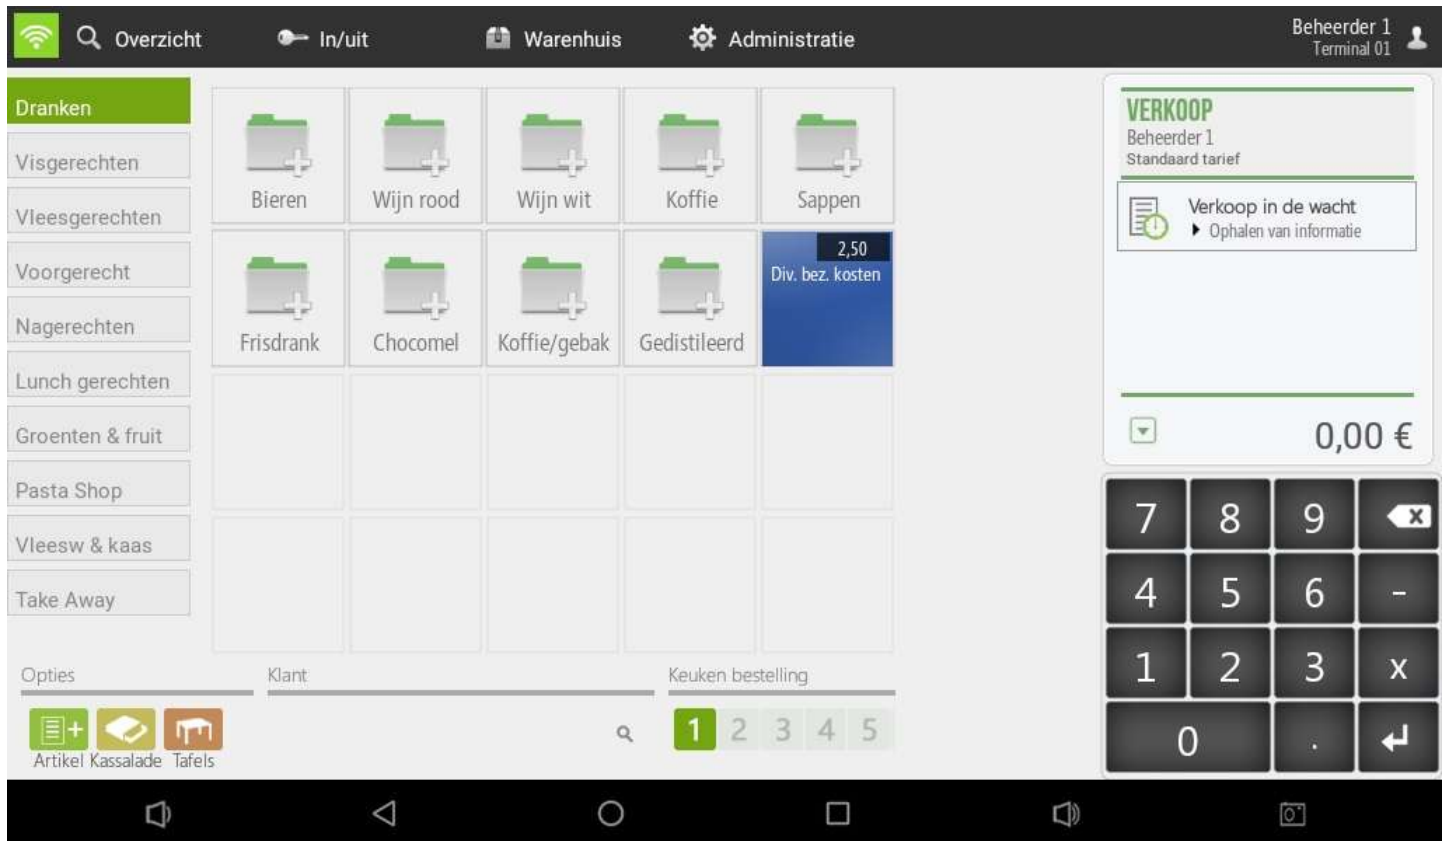

Horeca kassasysteem met Cloud database.

De nieuwe versie V7.60 is beschikbaar €36,- p/mnd. Een *Online QR-bestelPortal is beschikbaar. www.App4Horeca.nl en www.App4Food.nl

Verkoopscherm, u kunt ook direct voor een tafelplattegrond kiezen.

Onderstaande aanbiedingen: hardware + kassa App 1-gebruiker licentie 1e terminal €36,- (2e €25,- p/mnd).

USB Bonprinter +

15.6" terminal.

+ Small kassalade optioneel €89,-

Tablet kassa aanbieding 7a:

Ethernet bonprinter

Tablet 10.1" met Octa Core proc, 4/64Gb + Durable Stand
+ Epson TM-T30II Ethern/Wifi printer €p.o.a., Horeca App-licentie €36,- p/mnd.

Basis SLA 1 mnd: Installatie, instructie ca 2 uur en 1^e mnd support op kantoor ITE data automatisering: €220,- Basis extra SLA 5 mnd: €220,- (24/7 support + 15%).

15.6" Q-Start-up aanbieding:

Bundel-3: 15.6" kassa terminal + Epson USB bonprinter + Barcode scanner.
Horeca Kassa-App €36,- p/mnd. Excl. BTW. Actie vanaf 28-12-22. Prijs op aanvraag.

Onderhoud en supportovereenkomsten (SLA) vanaf €180,- Basis 1 mnd en optioneel Basis Extra 5 mnd. Custommade: Afhankelijk van uw configuratie en wensen, wij bieden hiervoor een passende offerte.