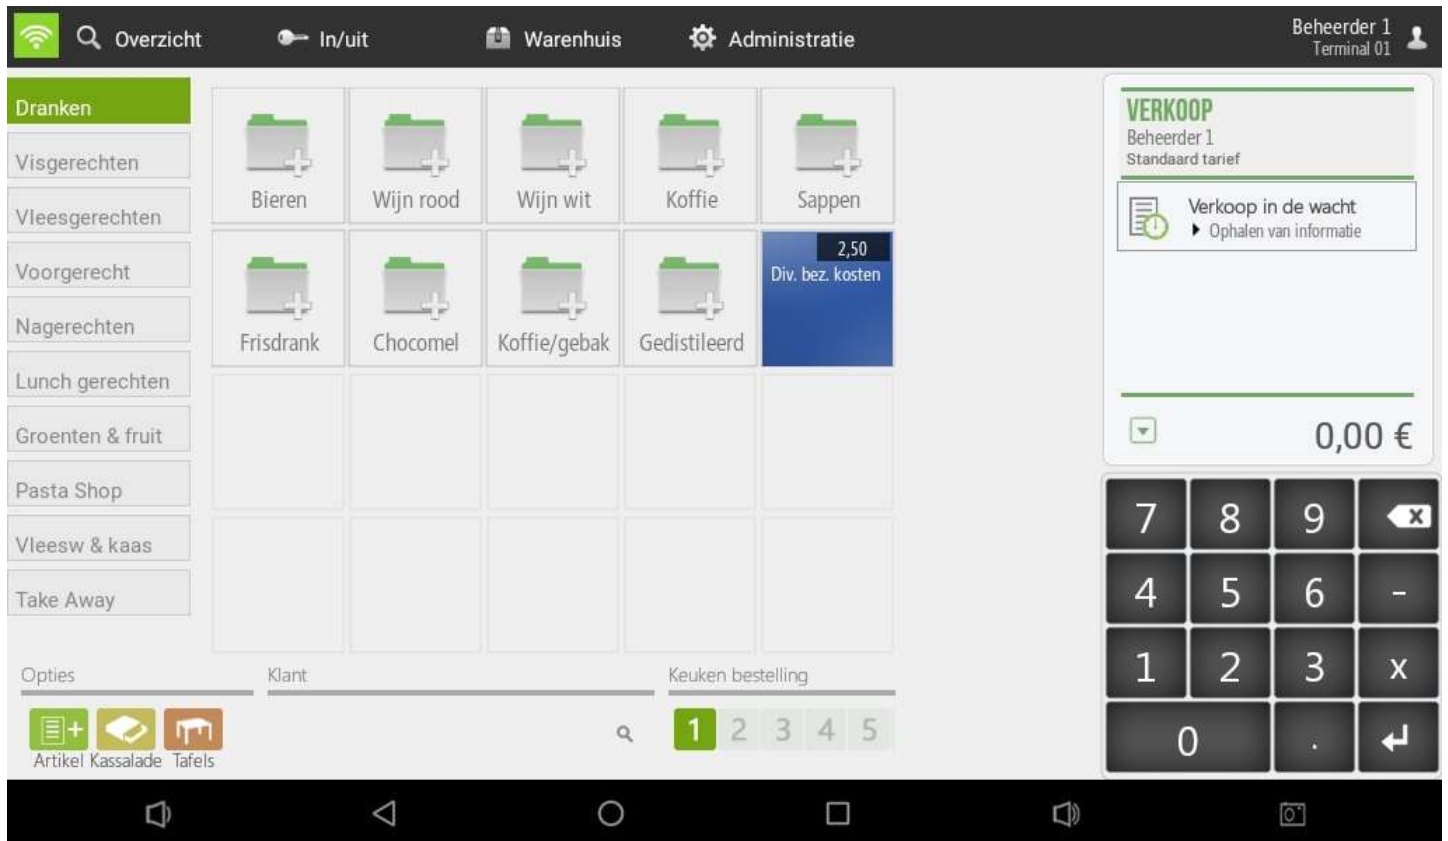

Horeca kassasysteem met Cloud database.

De nieuwe versie V8.39 is beschikbaar €37,50 p/mnd. Een *Online QR-bestelPortal is beschikbaar. www.App4Horeca.nl en www.App4Food.nl

Verkoopscherm, u kunt ook direct voor een tafelplattegrond kiezen.

Onderstaande aanbieding: hardware + kassa App 1 kassa licentie €37,50.
2 kassa's licentie per mnd €62,-. (3^e-5^e €26,-pm)

USB Bonprinter +

15.6" terminal.

+ Small kassalade optioneel €89,-

Tablet kassa aanbieding 7a:

Ethernet bonprinter

Tablet 10.1" met Octa Core proc, 4/64Gb + Durable Stand
+ Epson TM-T30II Ethern/Wifi printer €p.o.a., Horeca App-licentie €36,- p/mnd.

Basis SLA 1 mnd: Installatie, instructie ca 2 uur en 1^e mnd support op kantoor ITE data automatisering: €220,- Basis extra SLA 5 mnd: €220,- (24/7 support + 15%).